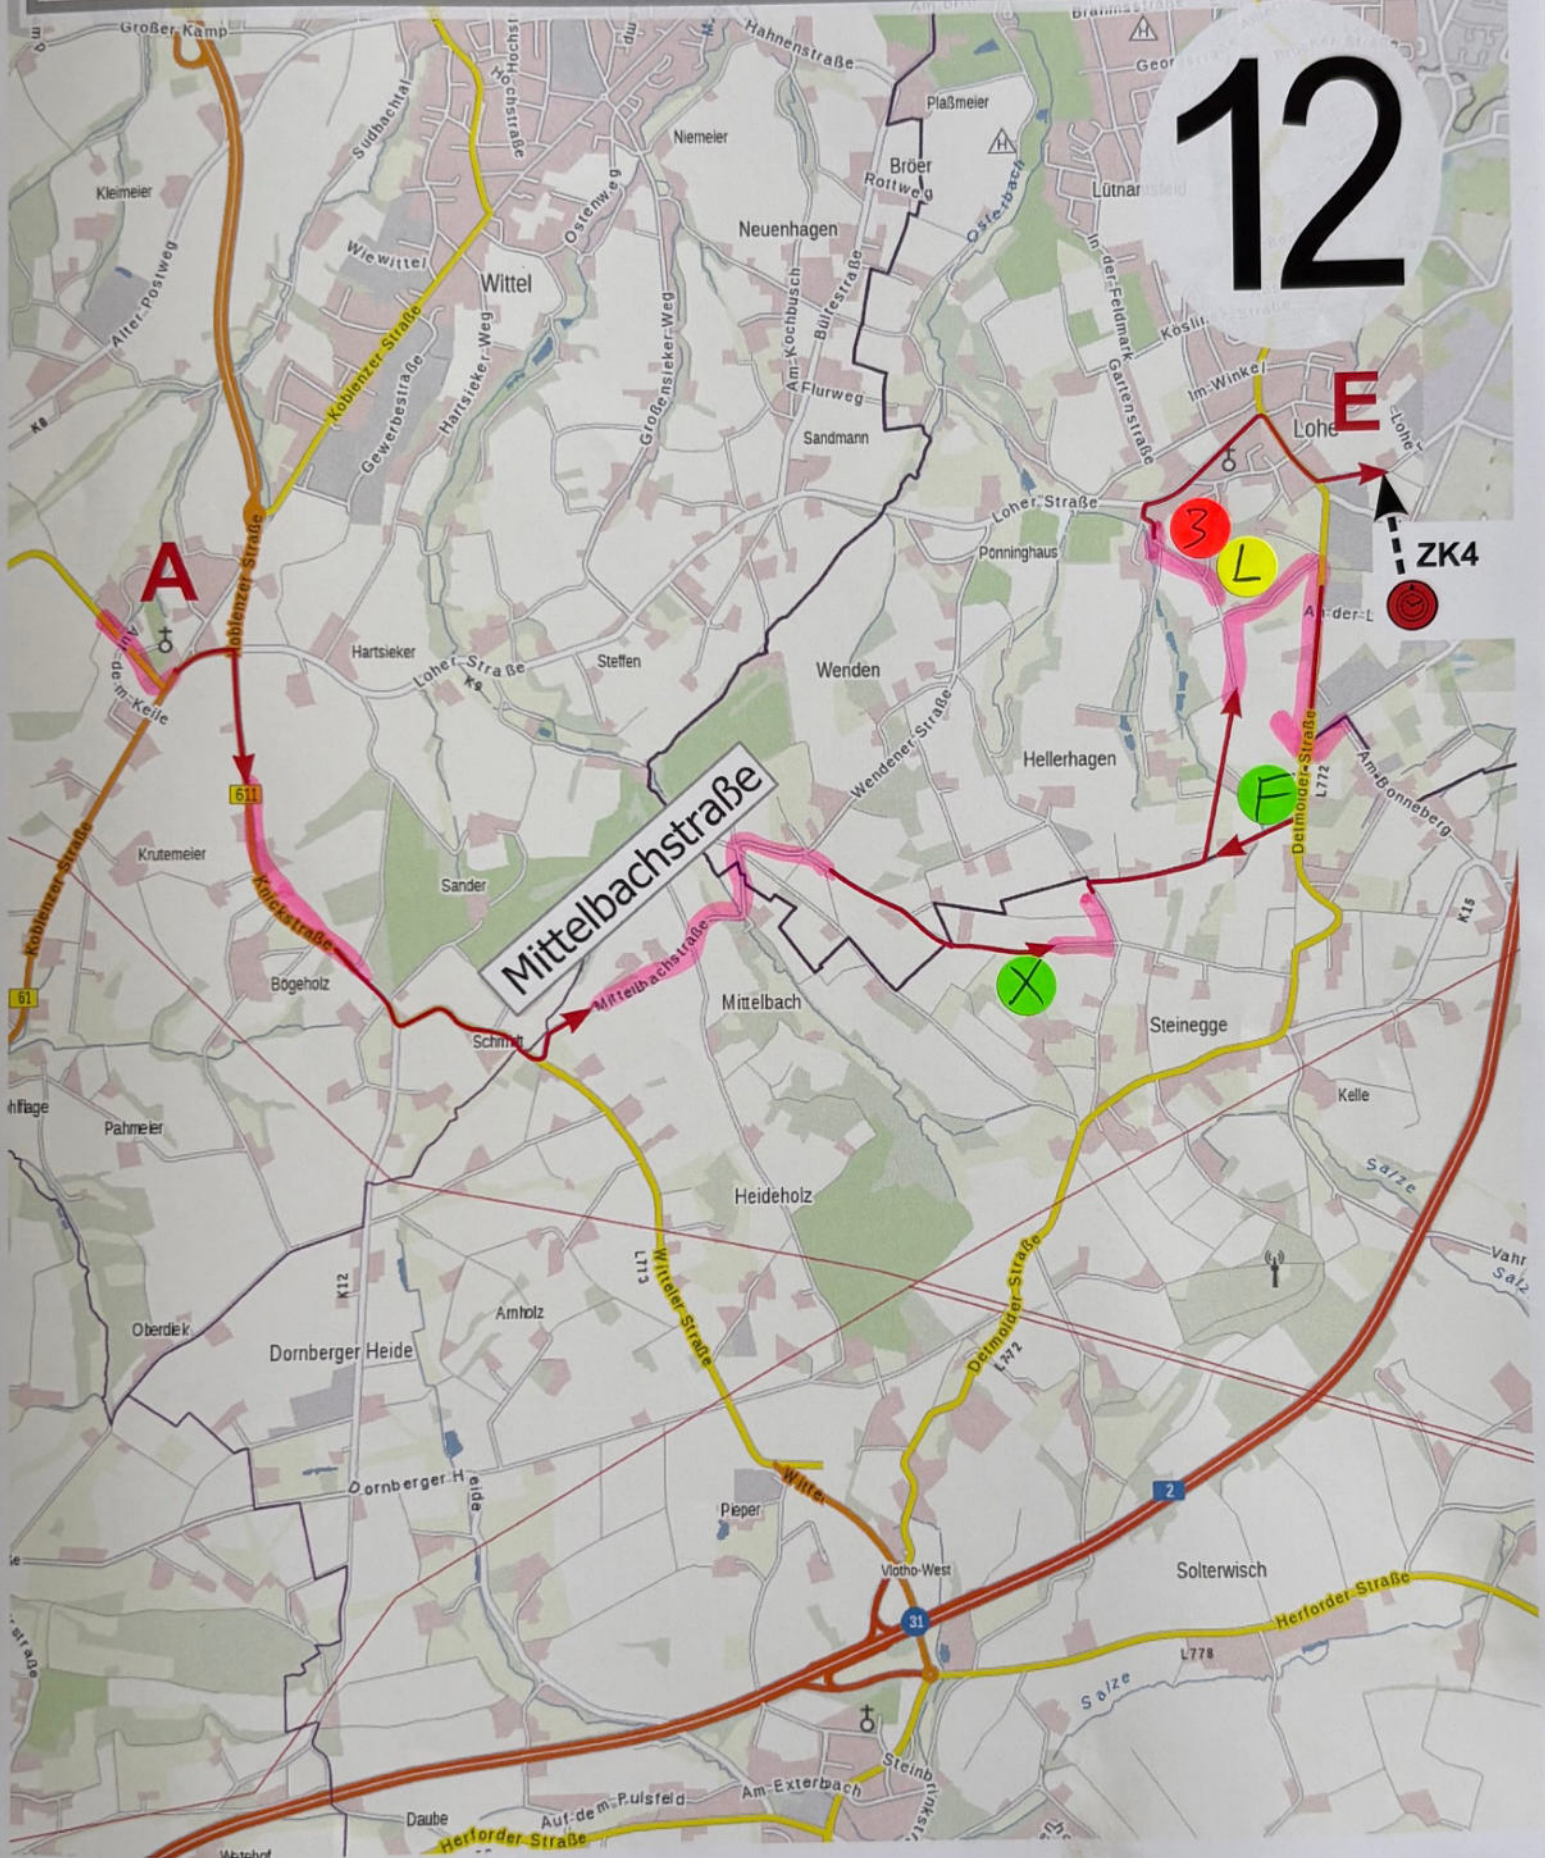

42. Linnenbauer Oldtimerfahrt

11. April 2026

tourensportlich

Maßstab - 1:25000

12