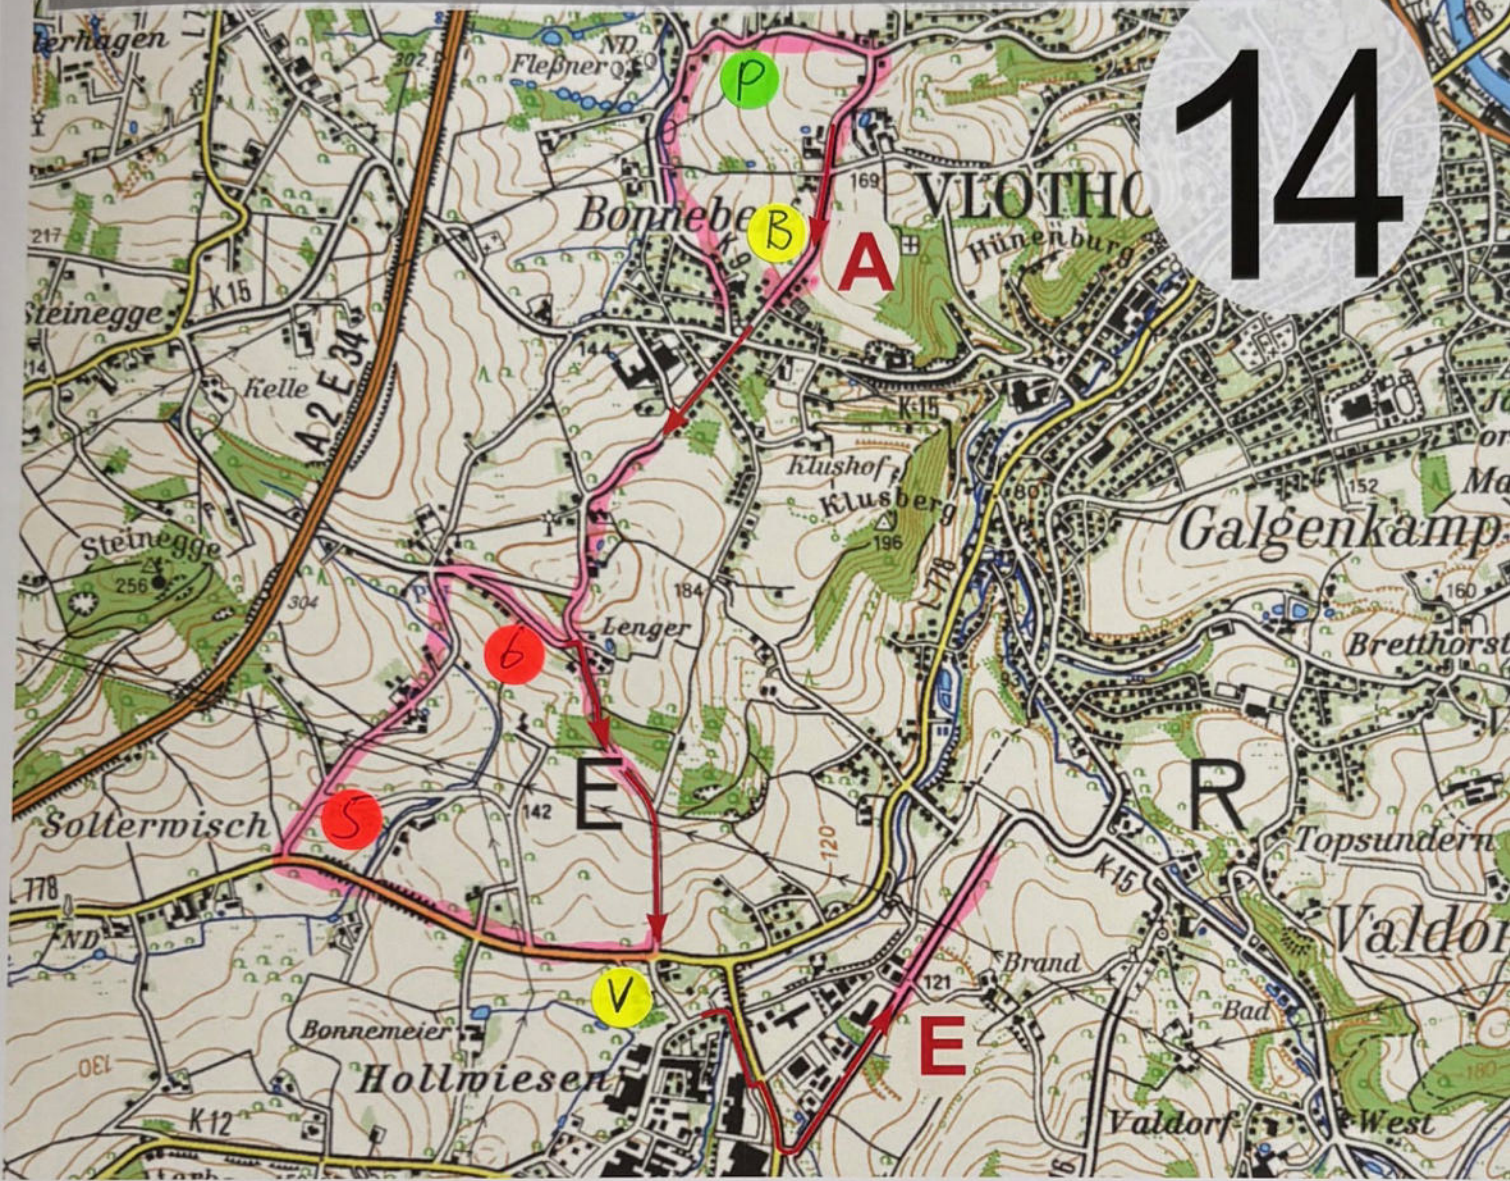

42. Linnenbauer Oldtimerfahrt

11. April 2026

tourensportlich

Maßstab - 1:25000

14

42. Linnenbauer Oldtimerfahrt

11. April 2026

tourensportlich

Maßstab - 1:25000

15

42. Linnenbauer Oldtimerfahrt

11. April 2026

tourensportlich

Maßstab - 1:25000

16

42. Linnenbauer Oldtimerfahrt

11. April 2026

tourensportlich

Maßstab - 1:25000

17

42. Linnenbauer Oldtimerfahrt

11. April 2026

tourensportlich

Maßstab - 1:25000