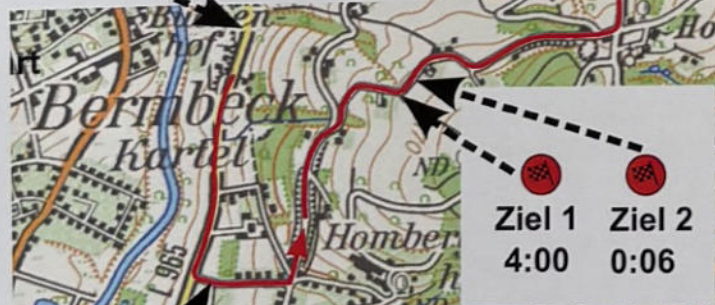

Ziel 1 4:00
Ziel 2 0:06

Am Kampbusch