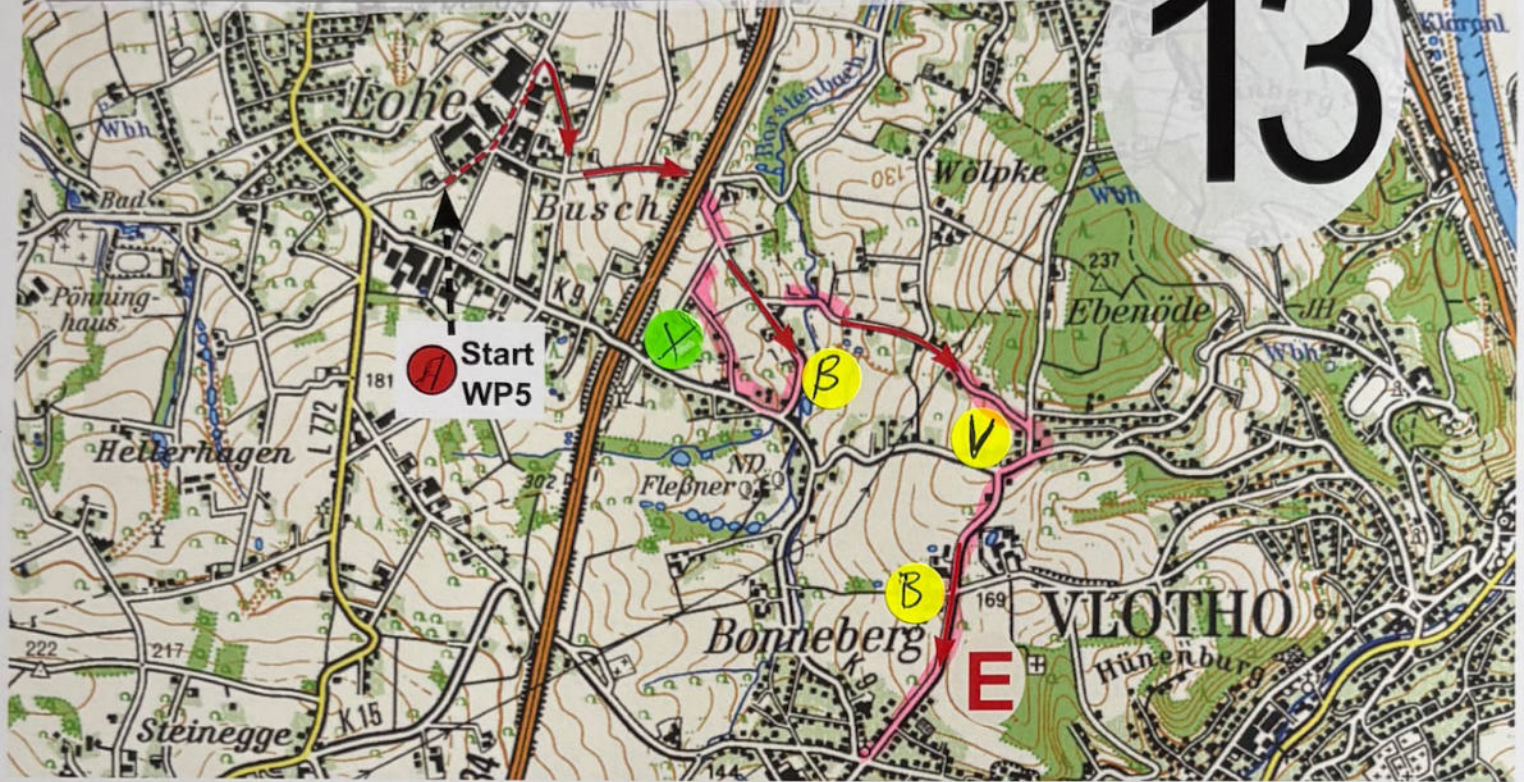

Maßstab - 1:25000

12

42. Linnenbauer Oldtimerfahrt

11. April 2026

tourensportlich

Maßstab - 1:25000

WP 5 - Start -- Ziel 1 - 2:00 Min. - Ziel 2 - 0:20 Min.

13