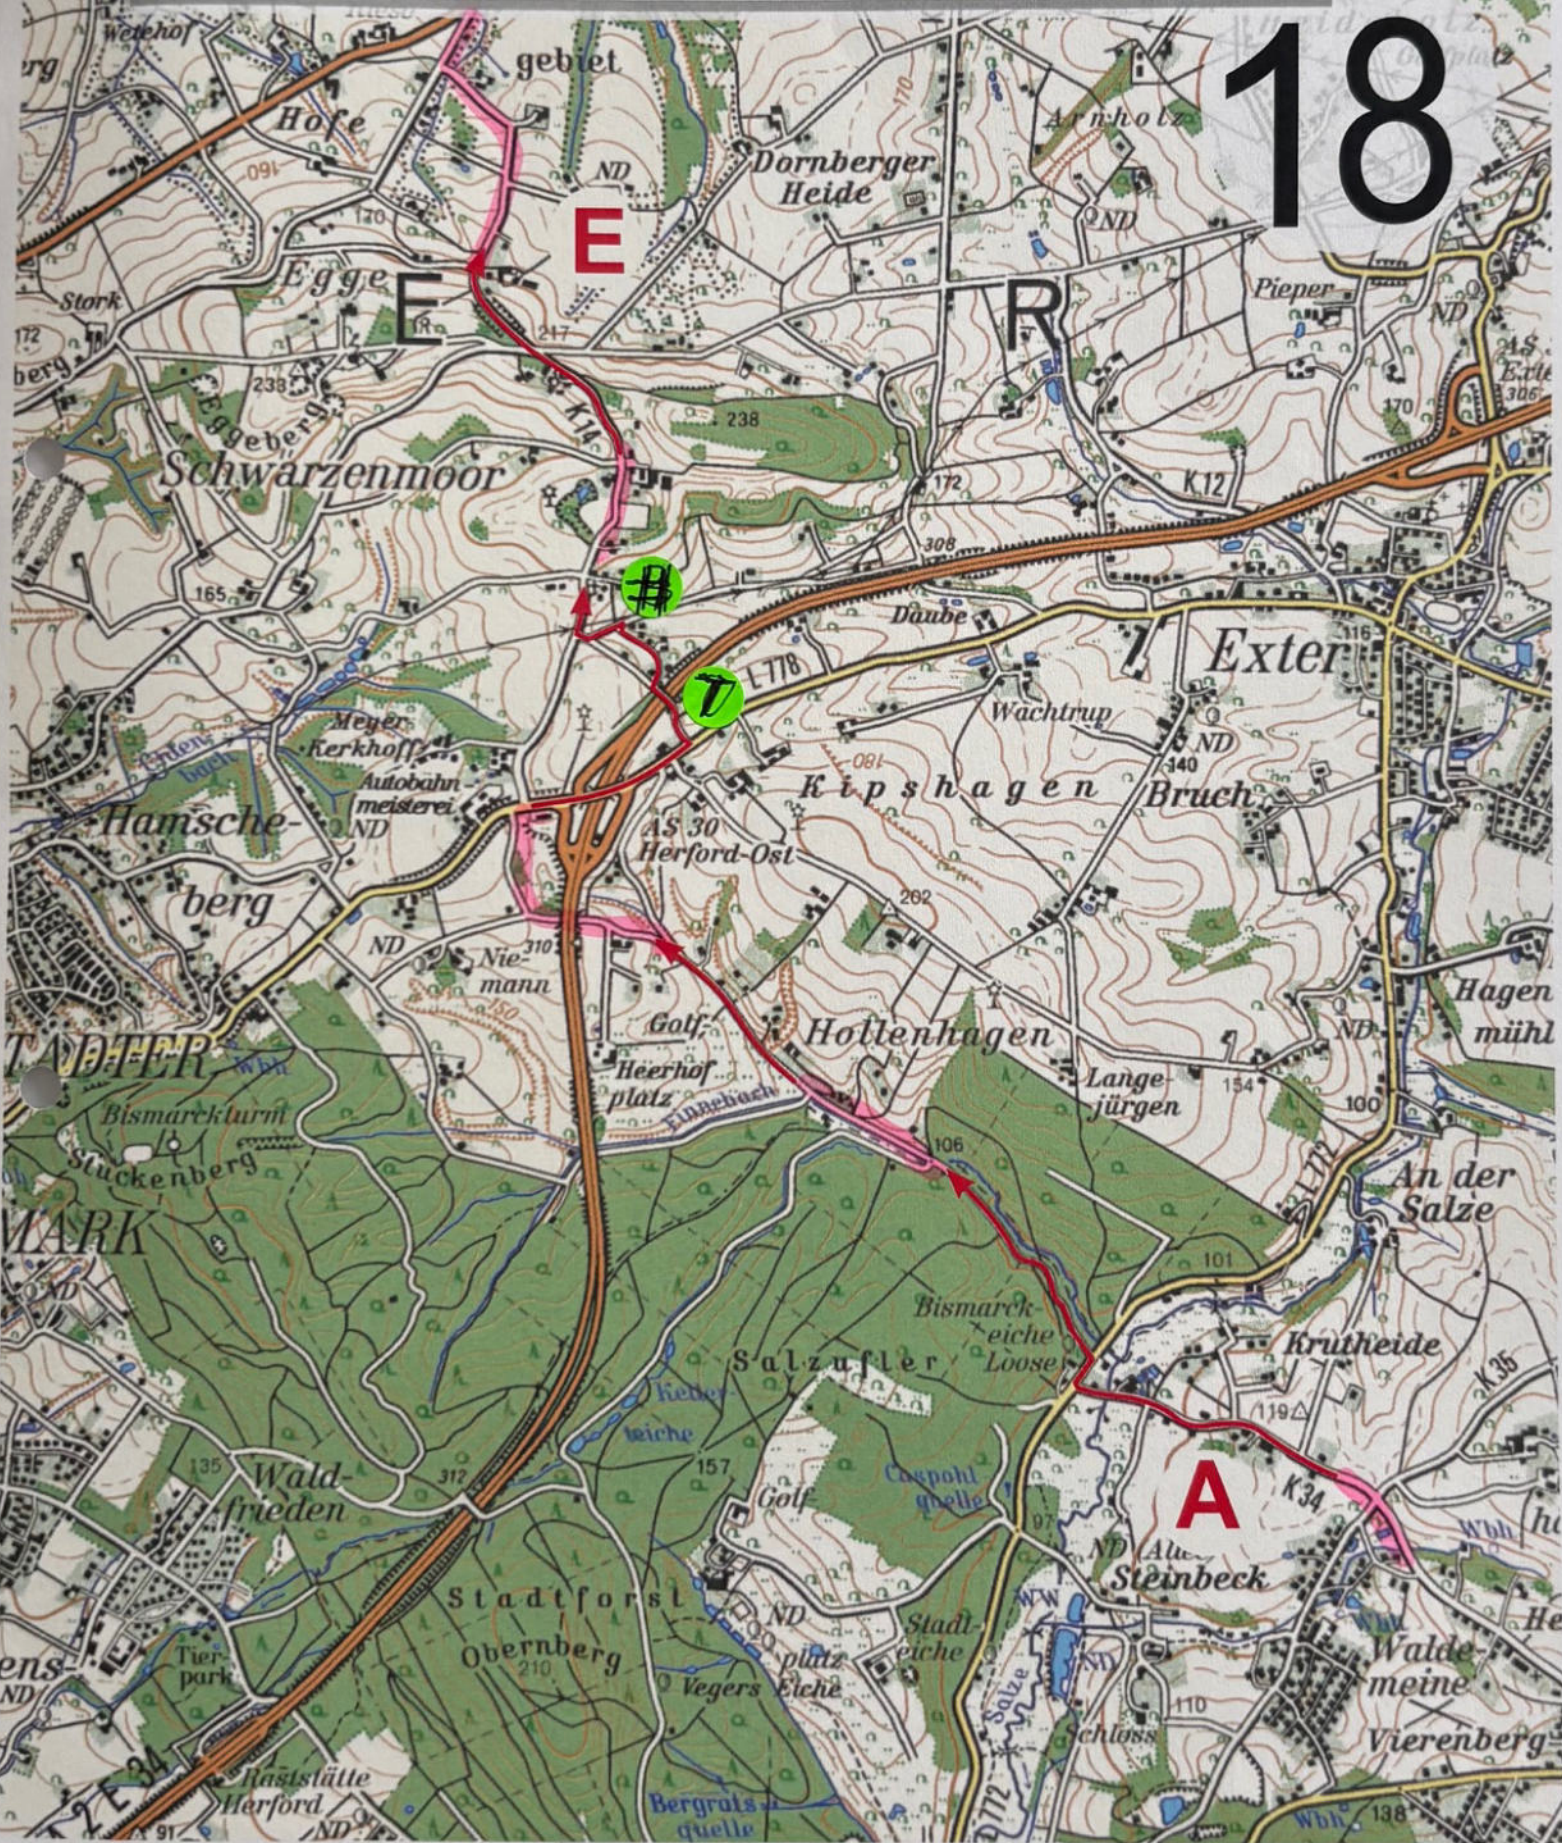

11. April 2026

tourensportlich

Maßstab - 1:25000

17

42. Linnenbauer Oldtimerfahrt

11. April 2026

tourensportlich

Maßstab - 1:25000

18

42. Linnenbauer Oldtimerfahrt

11. April 2026

tourensportlich

Maßstab - 1:25000

19

Gästehaus

Janzen