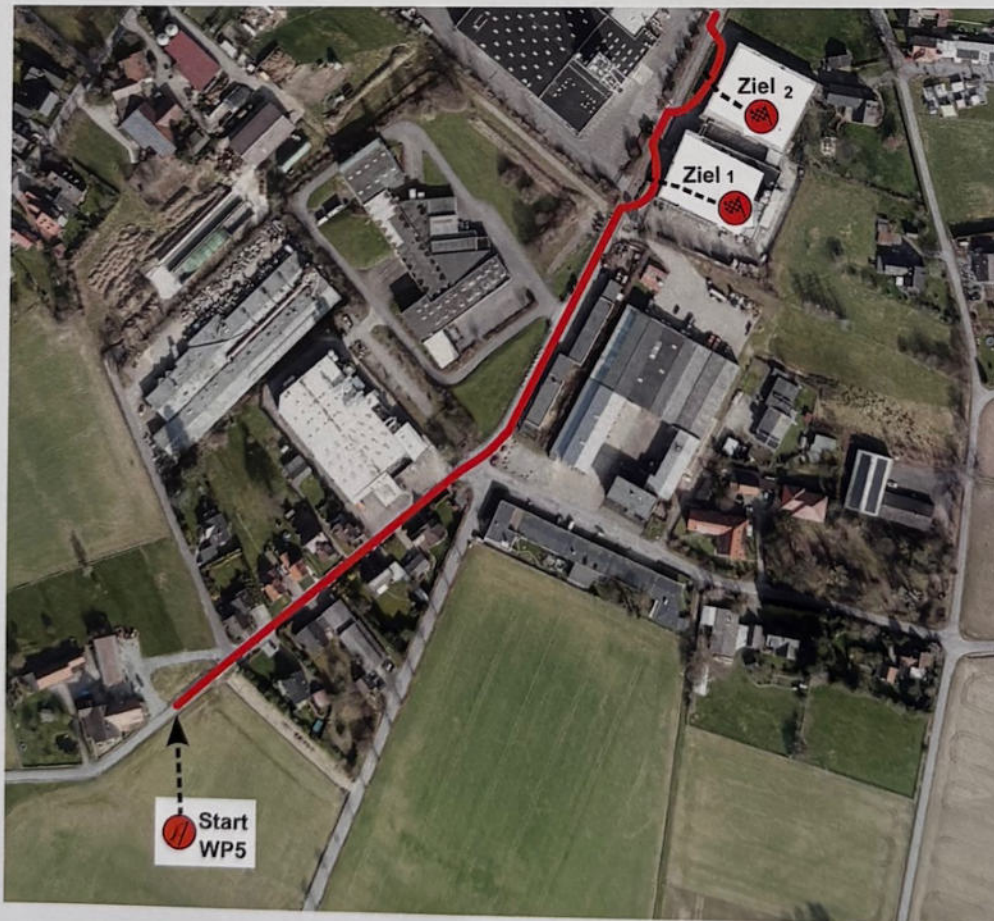

Maßstab - 1:25000

12

42. Linnenbauer Oldtimerfahrt

11. April 2026

tourensportlich

Maßstab - 1:25000

WP 5 - Start -- Ziel 1 - 2:00 Min. - Ziel 2 - 0:20 Min.

13