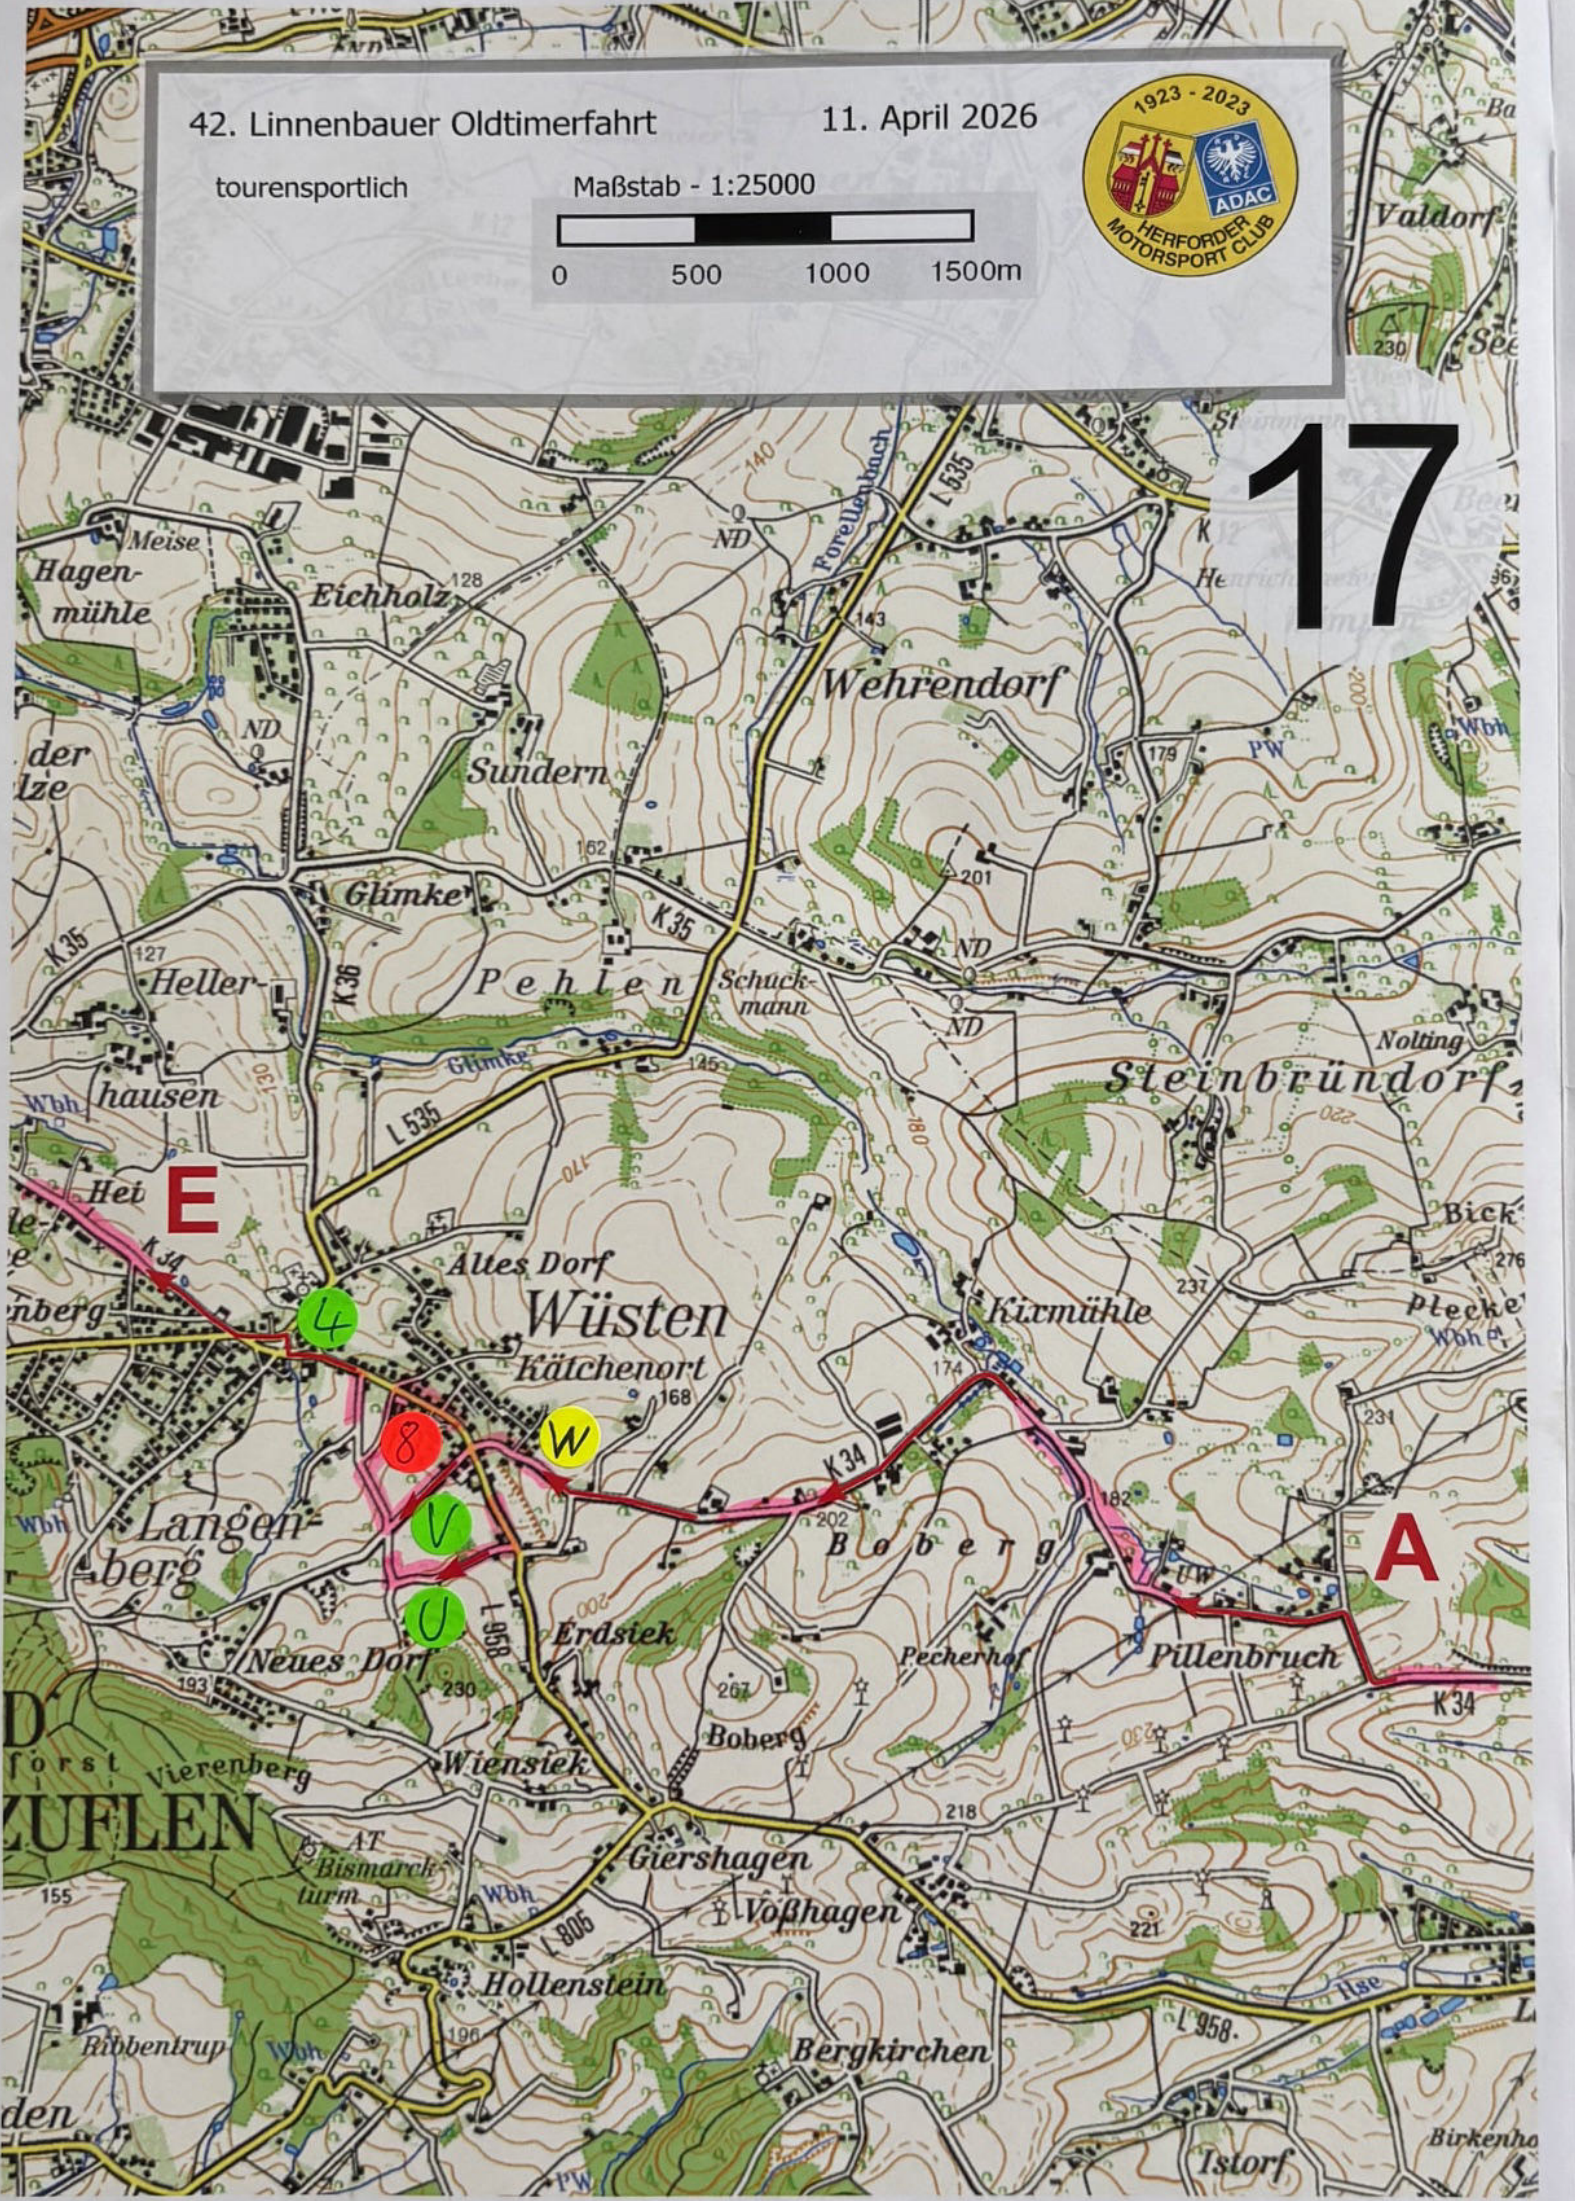

42. Linnenbauer Oldtimerfahrt

11. April 2026

tourensportlich

Maßstab - 1:25000

14

42. Linnenbauer Oldtimerfahrt

11. April 2026

tourensportlich

Maßstab - 1:25000

15

42. Linnenbauer Oldtimerfahrt

11. April 2026

tourensportlich

Maßstab - 1:25000

16

42. Linnenbauer Oldtimerfahrt

11. April 2026

tourensportlich

Maßstab - 1:25000

17

42. Linnenbauer Oldtimerfahrt

11. April 2026

tourensportlich

Maßstab - 1:25000