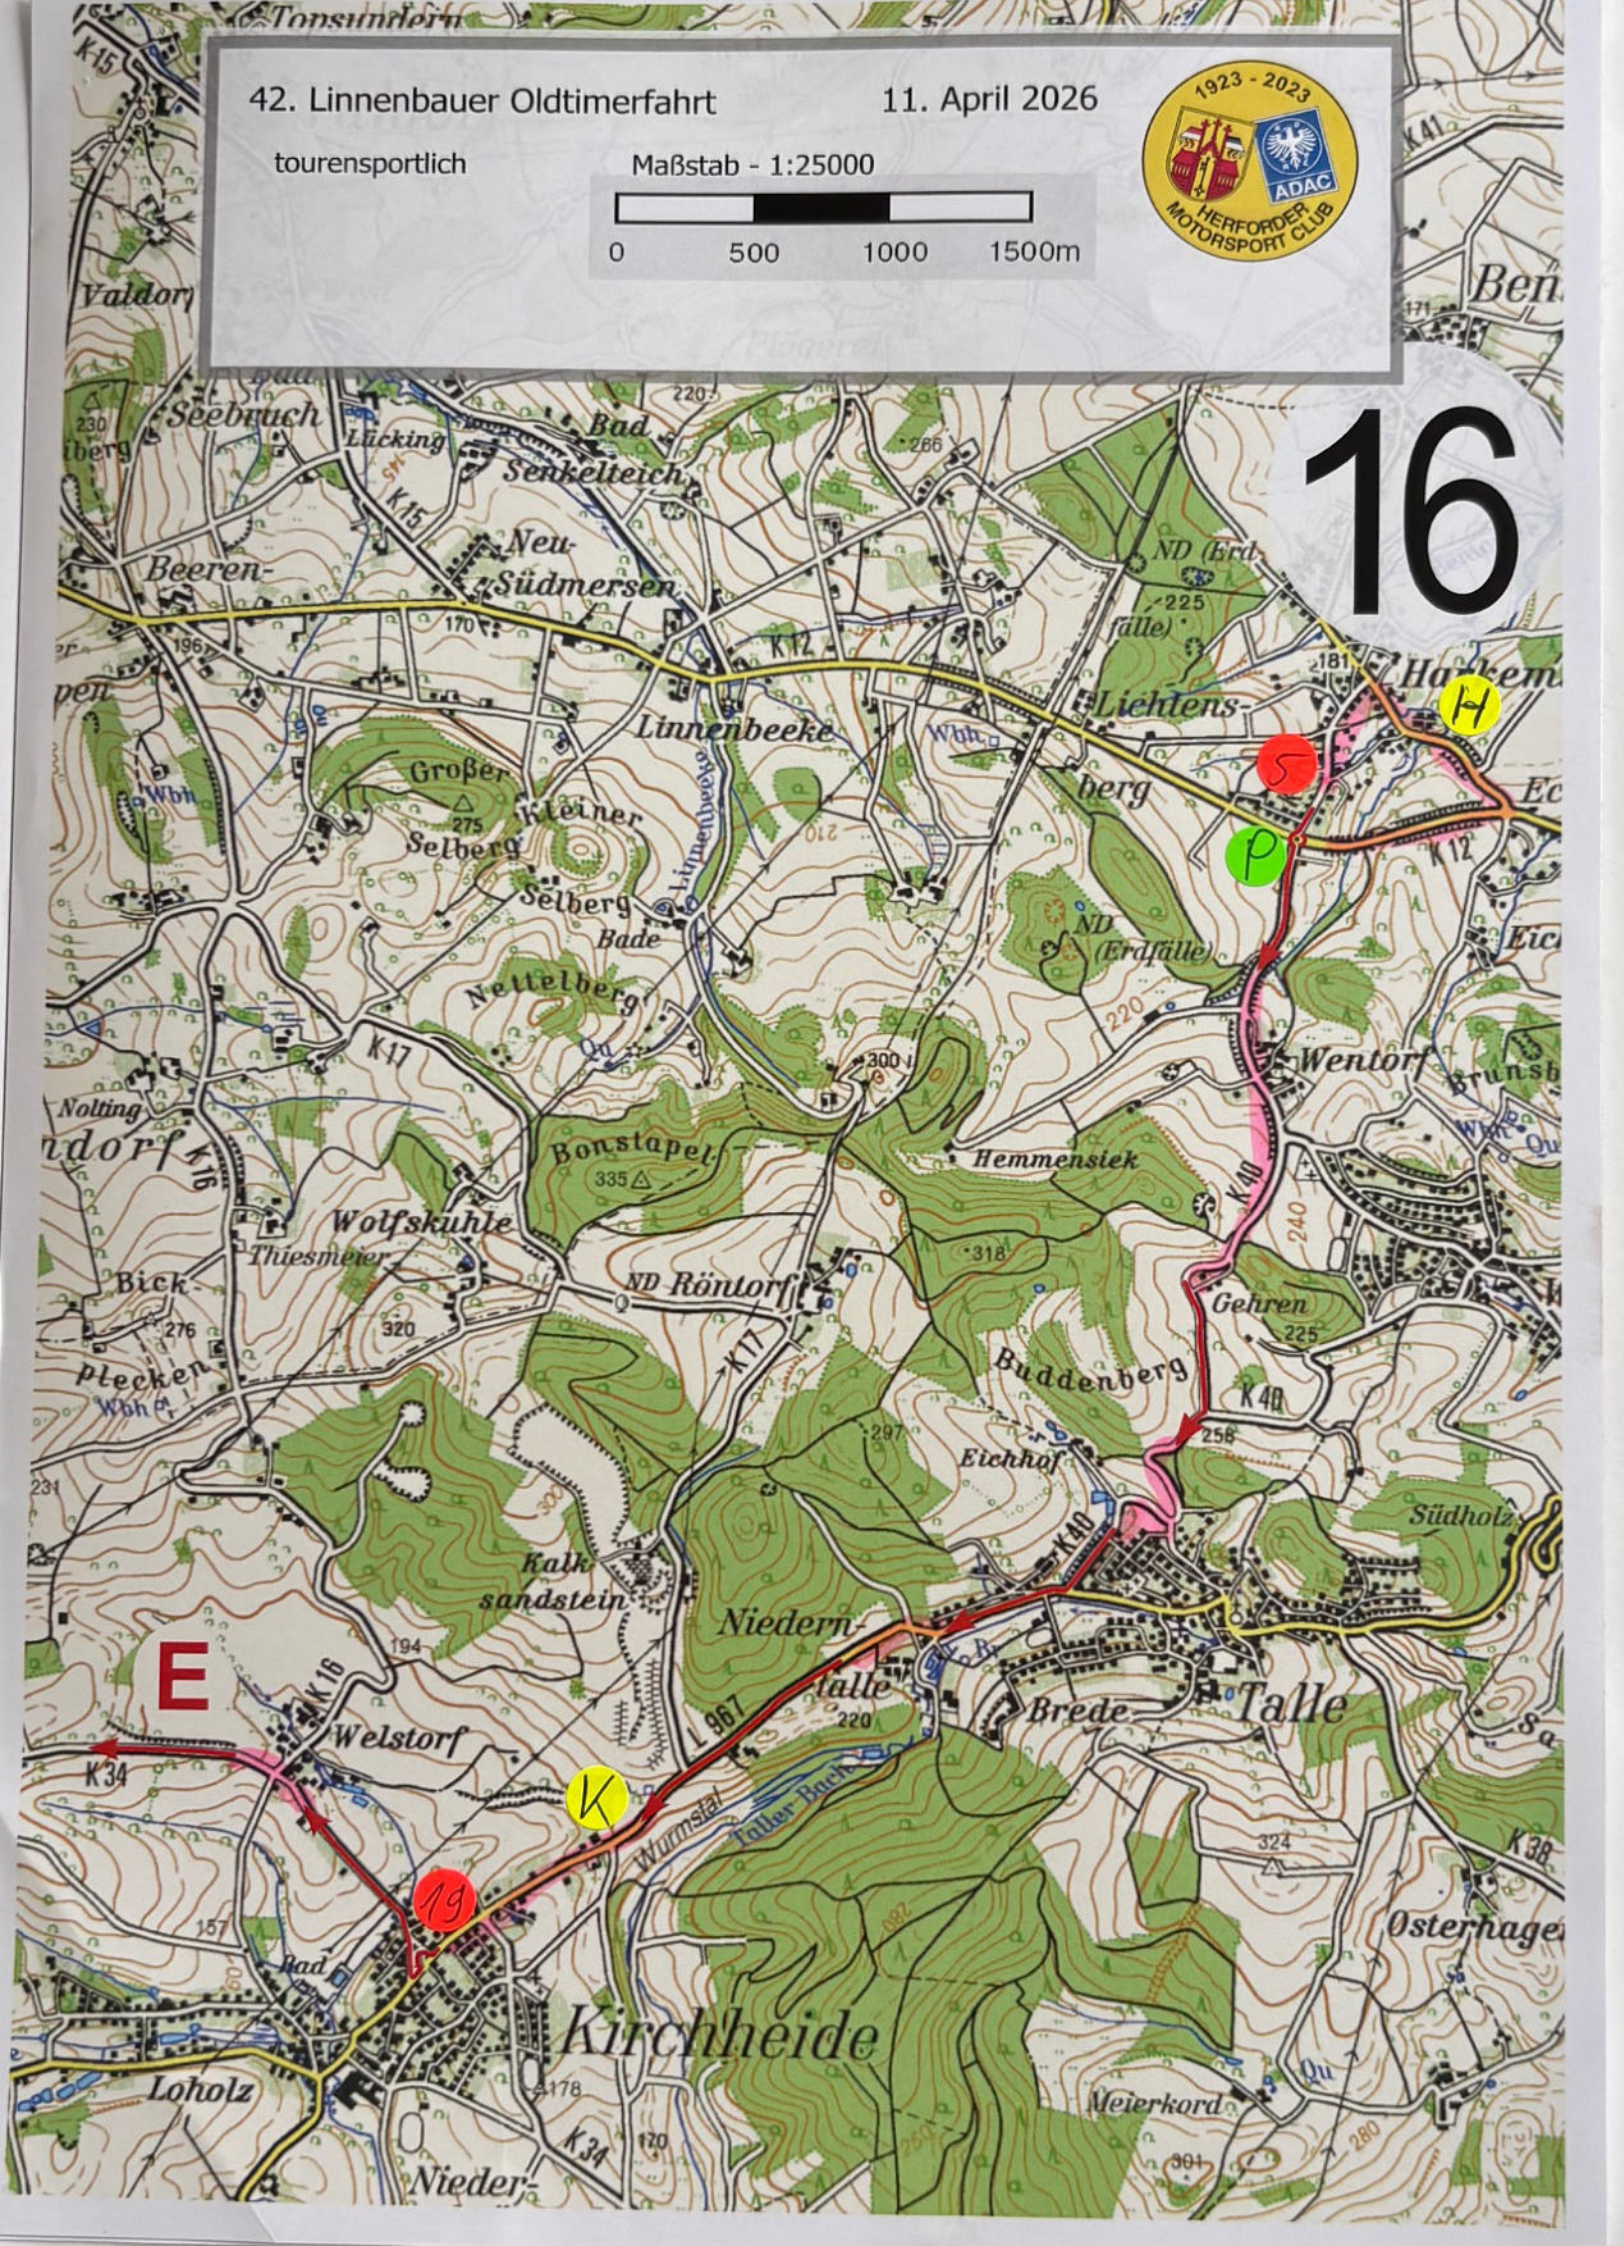

Maßstab - 1:25000

12

42. Linnenbauer Oldtimerfahrt

11. April 2026

tourensportlich

Maßstab - 1:25000

WP 5 - Start -- Ziel 1 - 2:00 Min. - Ziel 2 - 0:20 Min.

13

42. Linnenbauer Oldtimerfahrt

11. April 2026

tourensportlich

Maßstab - 1:25000

14

42. Linnenbauer Oldtimerfahrt

11. April 2026

tourensportlich

Maßstab - 1:25000

15

42. Linnenbauer Oldtimerfahrt

11. April 2026

tourensportlich

Maßstab - 1:25000

16

42. Linnenbauer Oldtimerfahrt

11. April 2026

tourensportlich

Maßstab - 1:25000

17

42. Linnenbauer Oldtimerfahrt

11. April 2026

tourensportlich

Maßstab - 1:25000