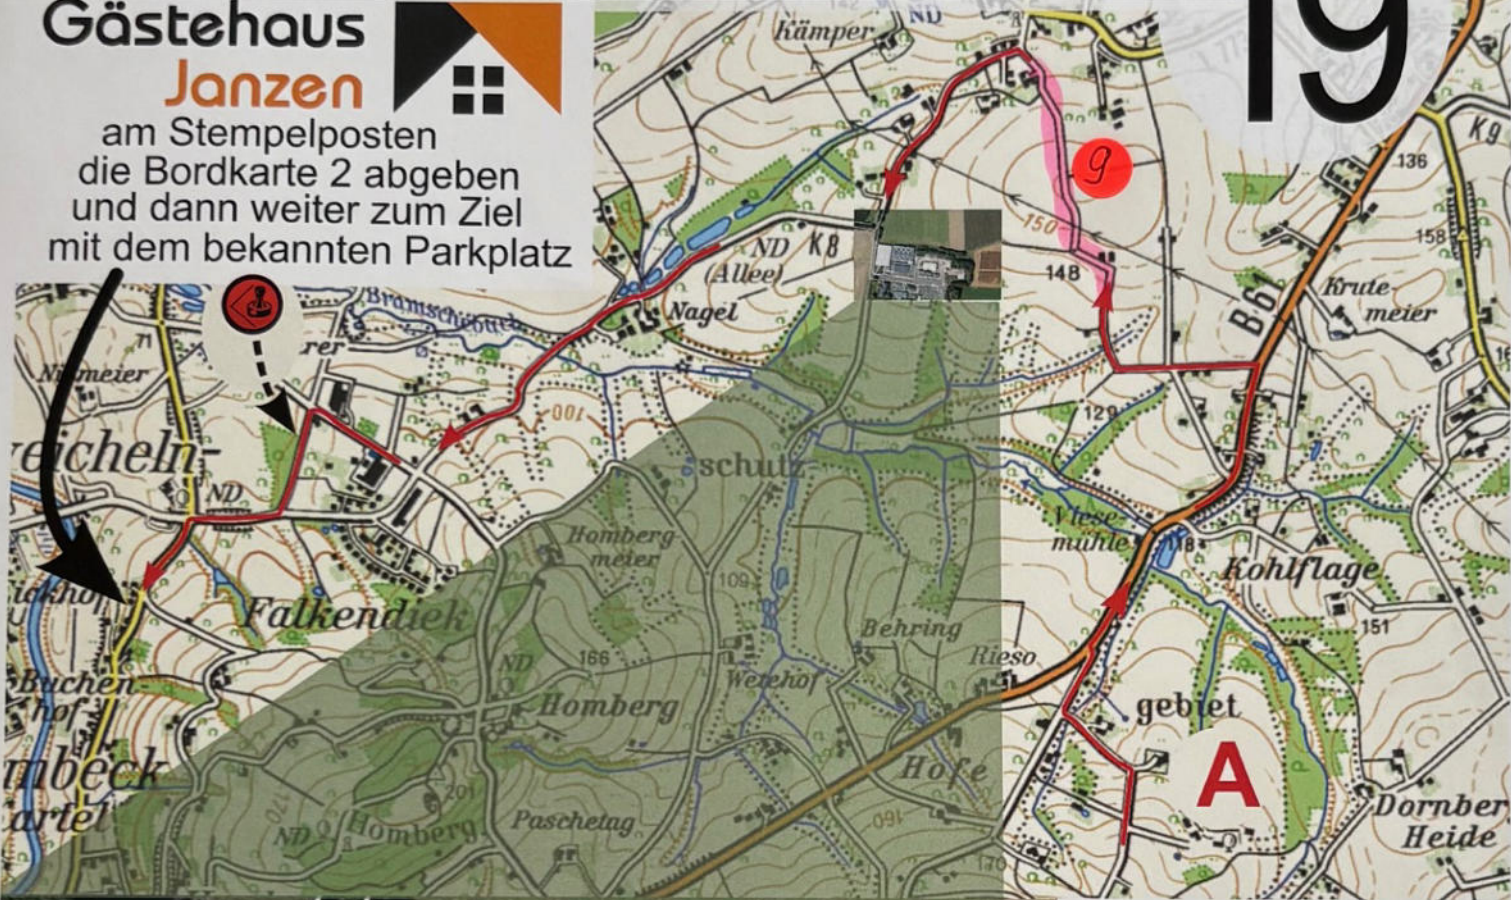

42. Linnenbauer Oldtimerfahrt

11. April 2026

tourensportlich

Maßstab - 1:25000

19

Gästehaus

Janzen

am Stempelposten
die Bordkarte 2 abgeben
und dann weiter zum Ziel
mit dem bekannten Parkplatz

1	7
2	8
3	9
4	10
5	11
6	12