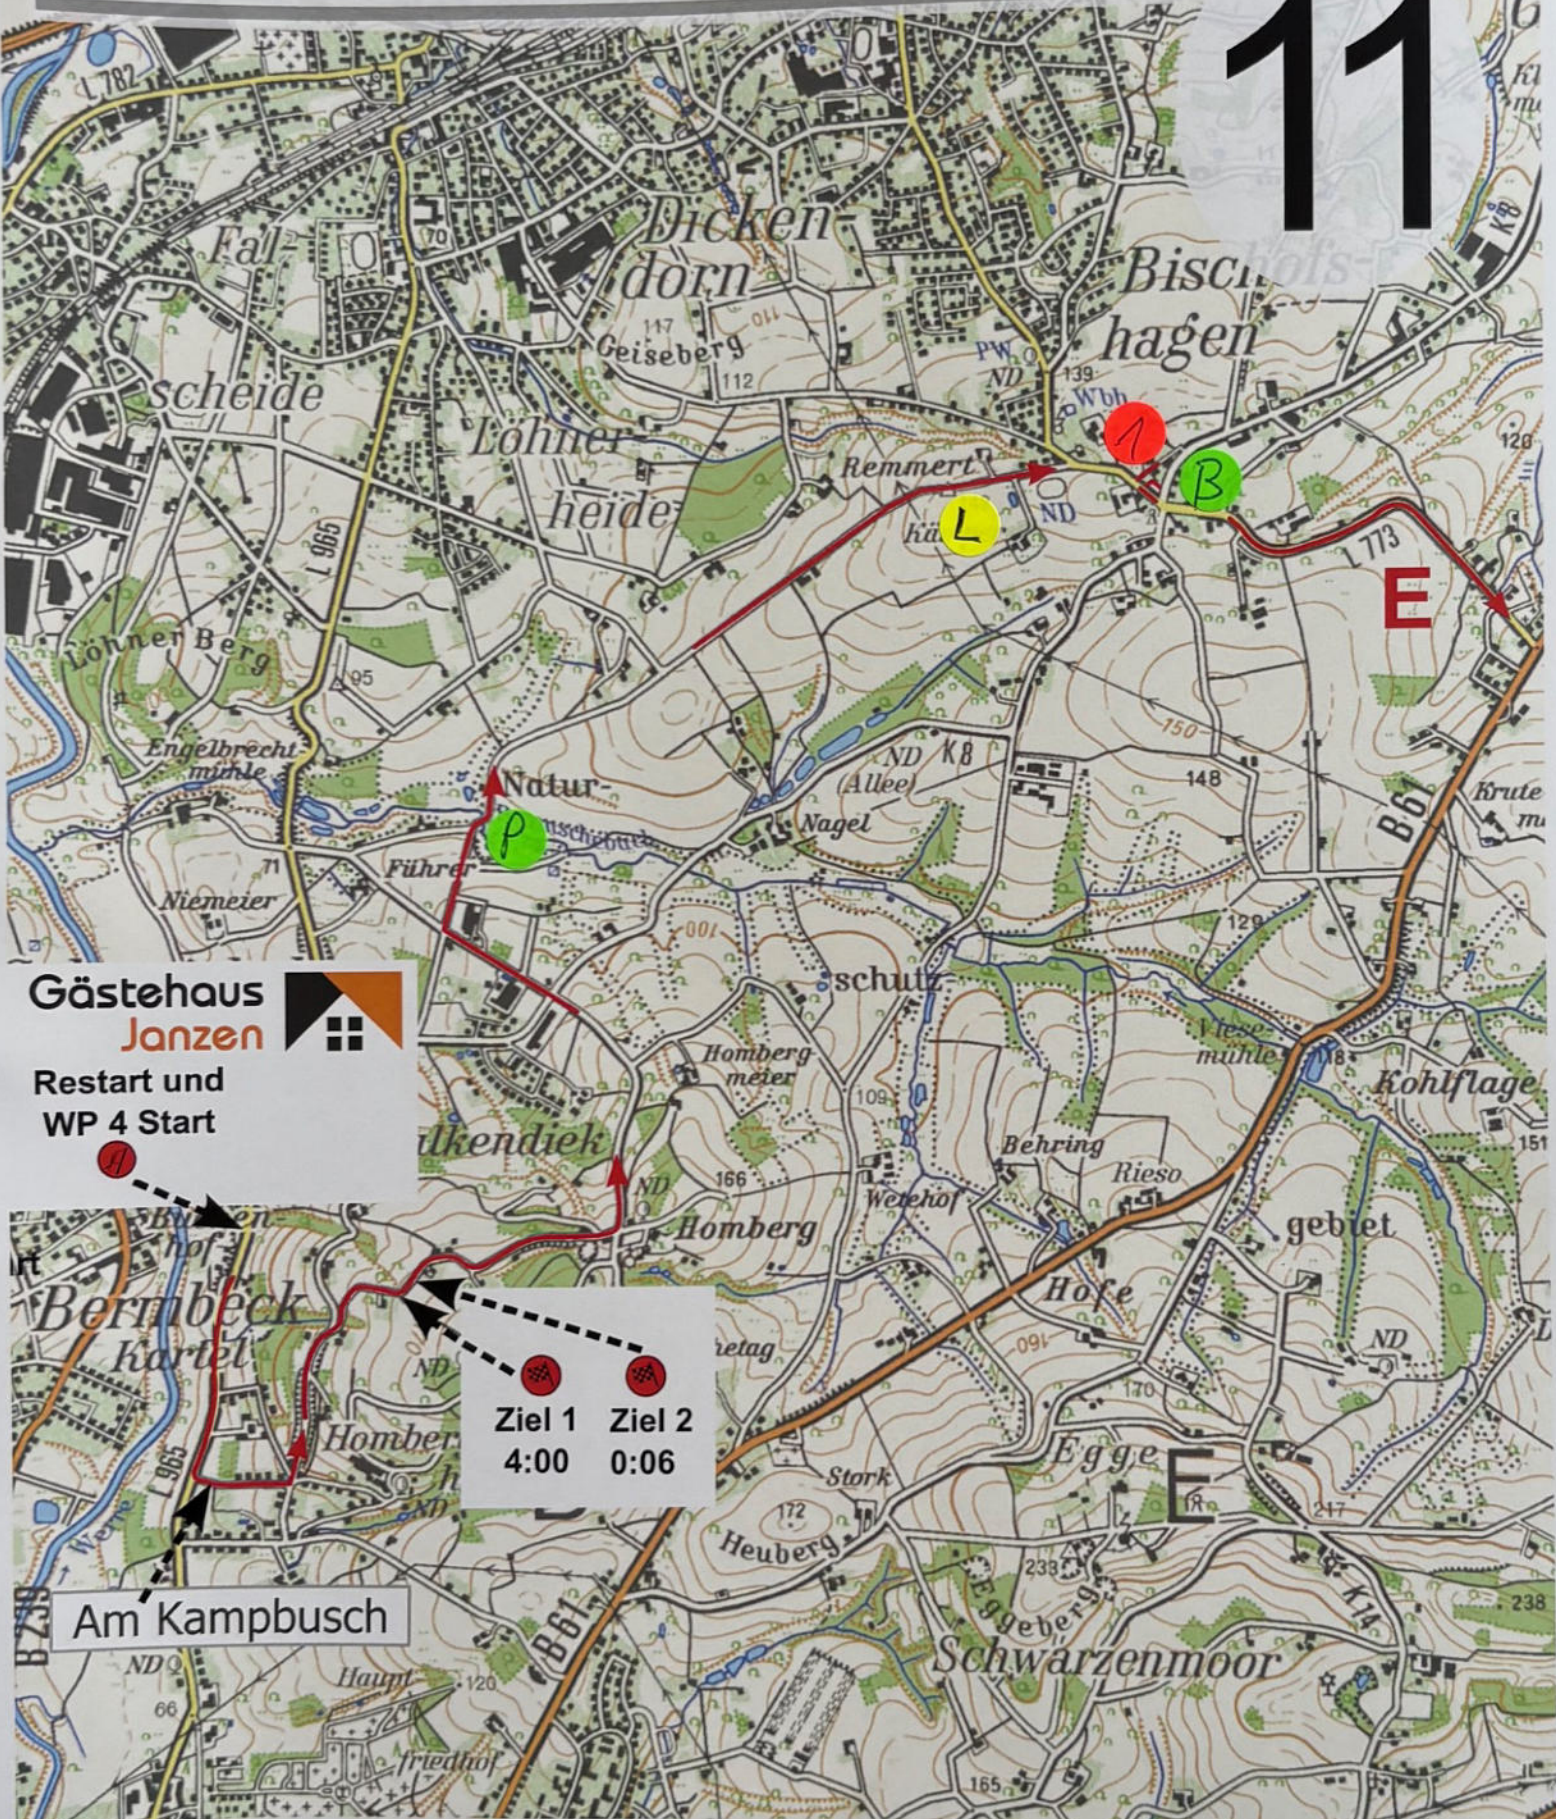

Ortsclub
im ADAC

ADAC

1.-6. gem. deren besonderen Bestimmungen

42. Linnenbauer Oldtimerfahrt

11. April 2026

tourensportlich

Maßstab - 1:25000

WP 4 - Start -- Ziel 1 - 4:00 Min. - Ziel 2 - 0:06 Min.

11

Gästehaus Janzen

Restart und WP 4 Start

Ziel 1 4:00
Ziel 2 0:06

Am Kampbusch

42. Linnenbauer Oldtimerfahrt

11. April 2026

tourensportlich