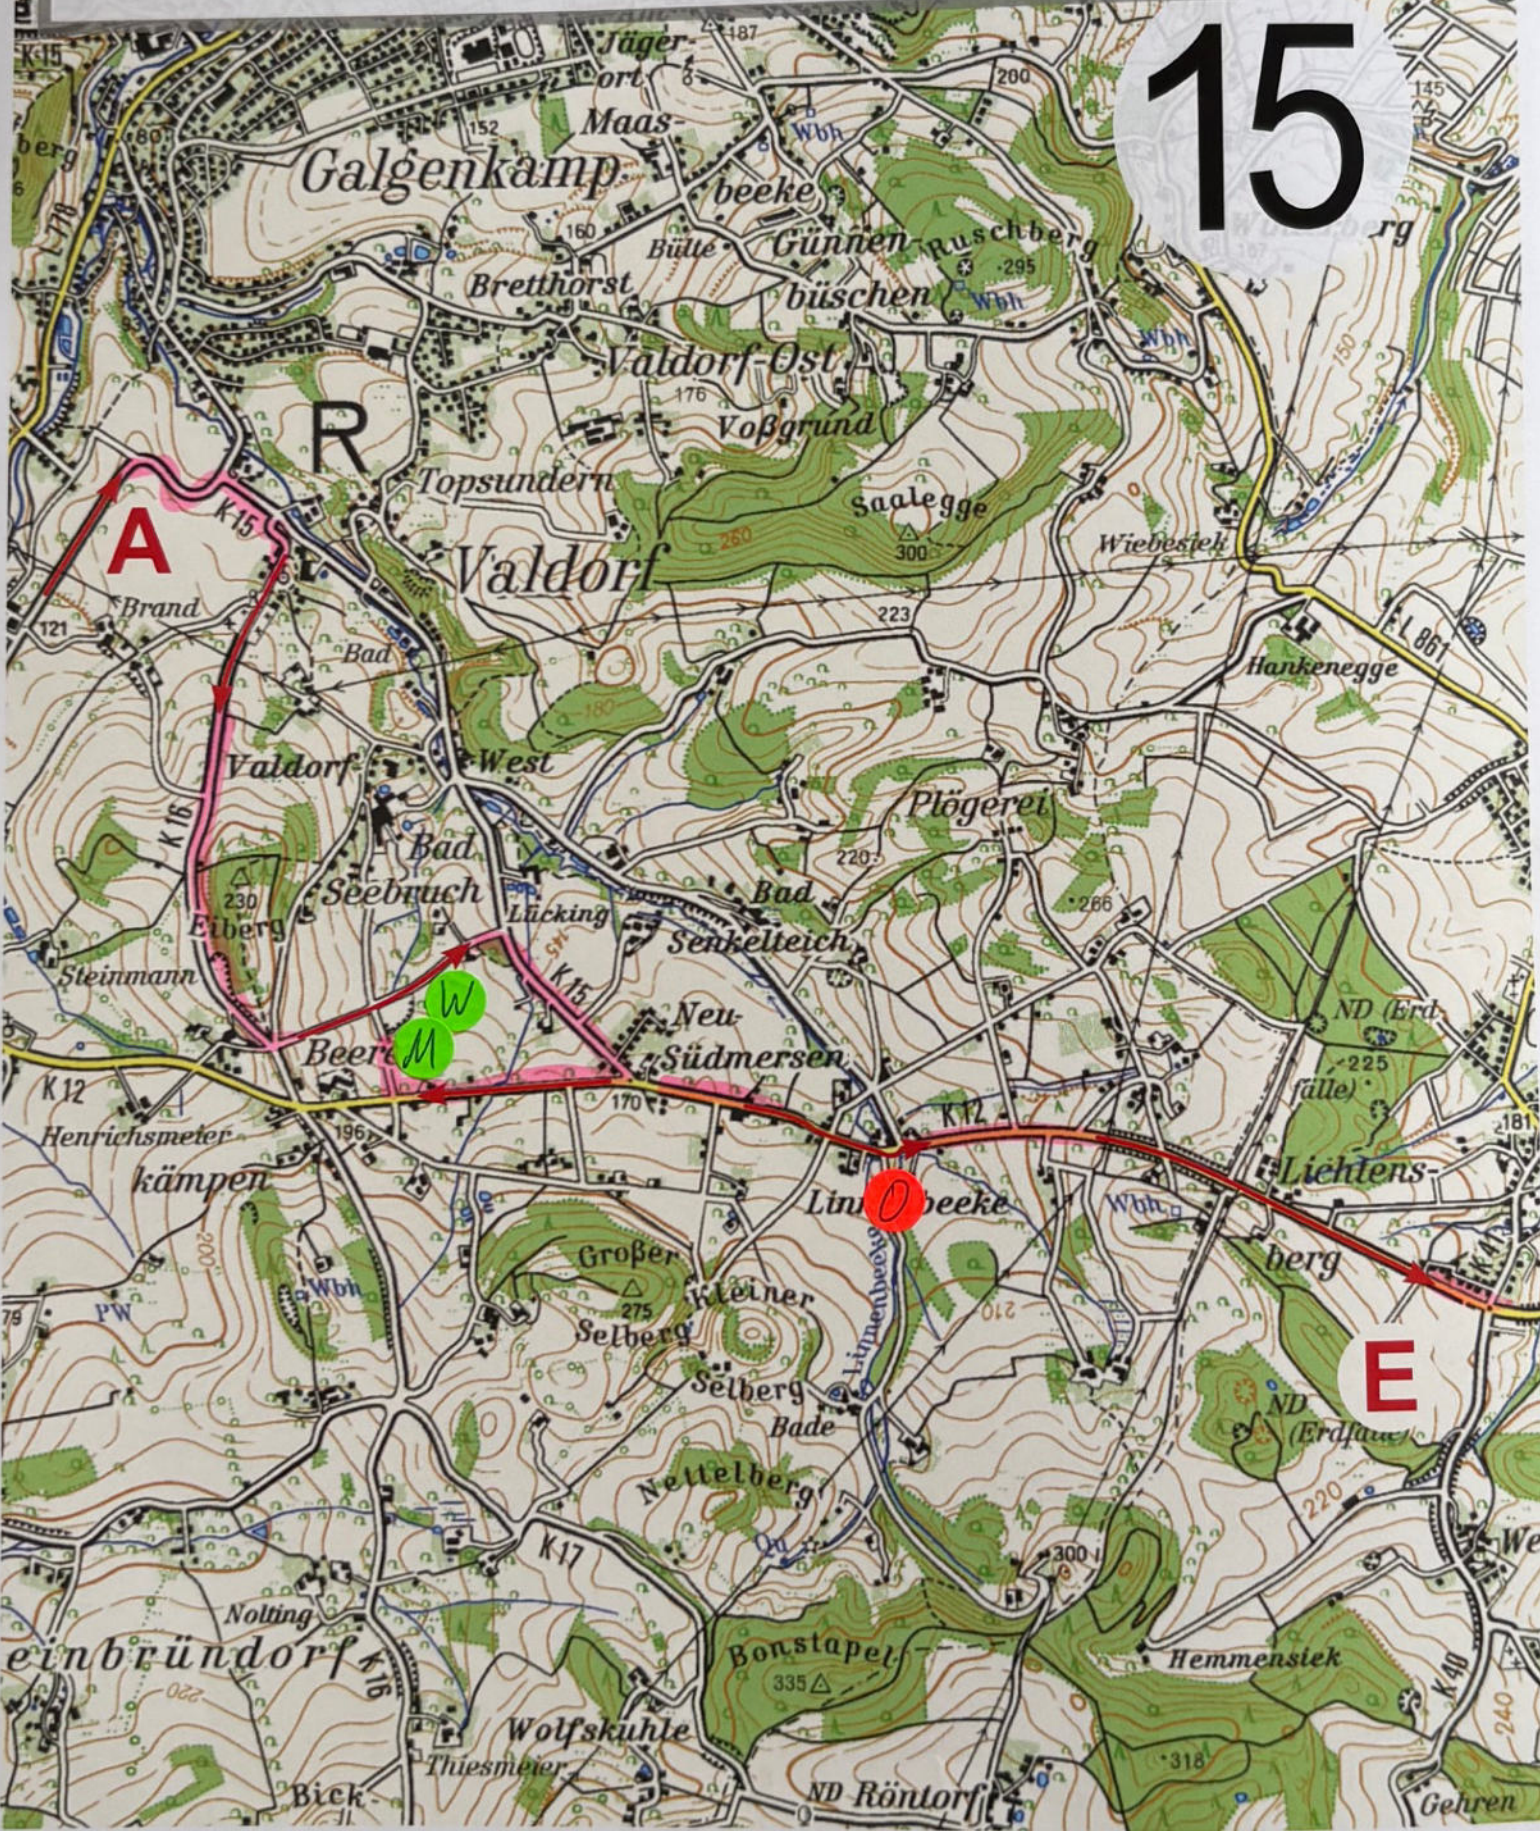

Maßstab - 1:25000

12

42. Linnenbauer Oldtimerfahrt

11. April 2026

tourensportlich

Maßstab - 1:25000

WP 5 - Start -- Ziel 1 - 2:00 Min. - Ziel 2 - 0:20 Min.

13

42. Linnenbauer Oldtimerfahrt

11. April 2026

tourensportlich

Maßstab - 1:25000

14

42. Linnenbauer Oldtimerfahrt

11. April 2026

tourensportlich

Maßstab - 1:25000

15

42. Linnenbauer Oldtimerfahrt

11. April 2026

tourensportlich

Maßstab - 1:25000

16

42. Linnenbauer Oldtimerfahrt

11. April 2026

tourensportlich

Maßstab - 1:25000

17

42. Linnenbauer Oldtimerfahrt

11. April 2026

tourensportlich

Maßstab - 1:25000